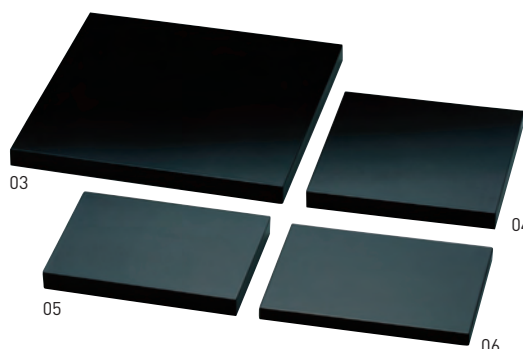

# ディスプレイプレート

ディスプレイプレート 黒

19-438-01(56730) 20,000円

約90×30×H3.6cm

※材質:MDFB(特殊軽量構造) ※塗装:ウレタン仕上  
※両面仕上げ

ディスプレイプレート 黒 **受注**

19-438-02(56740) 19,000円

約60×30×H3.6cm

※材質:MDFB(特殊軽量構造) ※塗装:ウレタン仕上  
※両面仕上げ

黒塗飾り台

19-438-03(42114) 大 3,800円

約30×30×H2cm

19-438-04(42115) 中 2,750円

約20×20×H2cm

19-438-05(42116) 小 2,250円

約20×15×H2cm