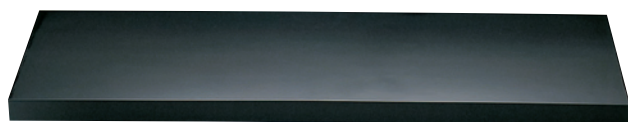

# ディスプレイプレート

ディスプレイプレート 黒

19-438-01(56730) 20,000円

約90×30×H3.6cm

※材質:MDFB(特殊軽量構造) ※塗装:ウレタン仕上  
※両面仕上げ

ディスプレイプレート 黒 **受注**

19-438-02(56740) 19,000円

約60×30×H3.6cm

※材質:MDFB(特殊軽量構造) ※塗装:ウレタン仕上  
※両面仕上げ

黒塗飾り台

19-438-03(42114) 大 3,800円

約30×30×H2cm

19-438-04(42115) 中 2,750円

約20×20×H2cm

19-438-05(42116) 小 2,250円

約20×15×H2cm

19-438-06(42117) ミニ 2,000円

約21×15×H1.5cm

※材質:MDFB(特殊軽量構造) ※塗装:ウレタン仕上  
※両面仕上げ