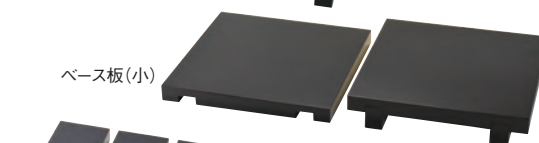

# コンビネーションプレート

ベース板に脚を差し込むだけの簡単仕様で自在に高低差のある演出ができます。

ベース板(大)

ベース板(小)

脚(高)

脚(低)

ベース板(大)

ベース板(小)

脚(高)

脚(低)

コンビネーションプレート クリアー

19-438-07(32374) 基本セット 40,300円

(32375) ベース板(大)1枚 11,500円 約60×30×H3cm

(32376) ベース板(小)1枚 6,000円 約30×30×H3cm

(32377) 脚(高)1本 1,700円 約10.5×30×H3cm

(32378) 脚(低)1本 1,100円 約4.5×30×H3cm

※材質:天然木 ※ウレタン塗装 ※梱包(セット箱):約72×32×H11cm

※セット内容:ベース板(大)1枚・ベース板(小)2枚・脚(高)6枚・脚(低)6枚付

コンビネーションプレート 艶黒

19-438-08(32379) 基本セット 43,000円

(32380) ベース板(大)1枚 12,000円 約60×30×H3cm

(32381) ベース板(小)1枚 6,200円 約30×30×H3cm

(32382) 脚(高)1本 1,900円 約10.5×30×H3cm